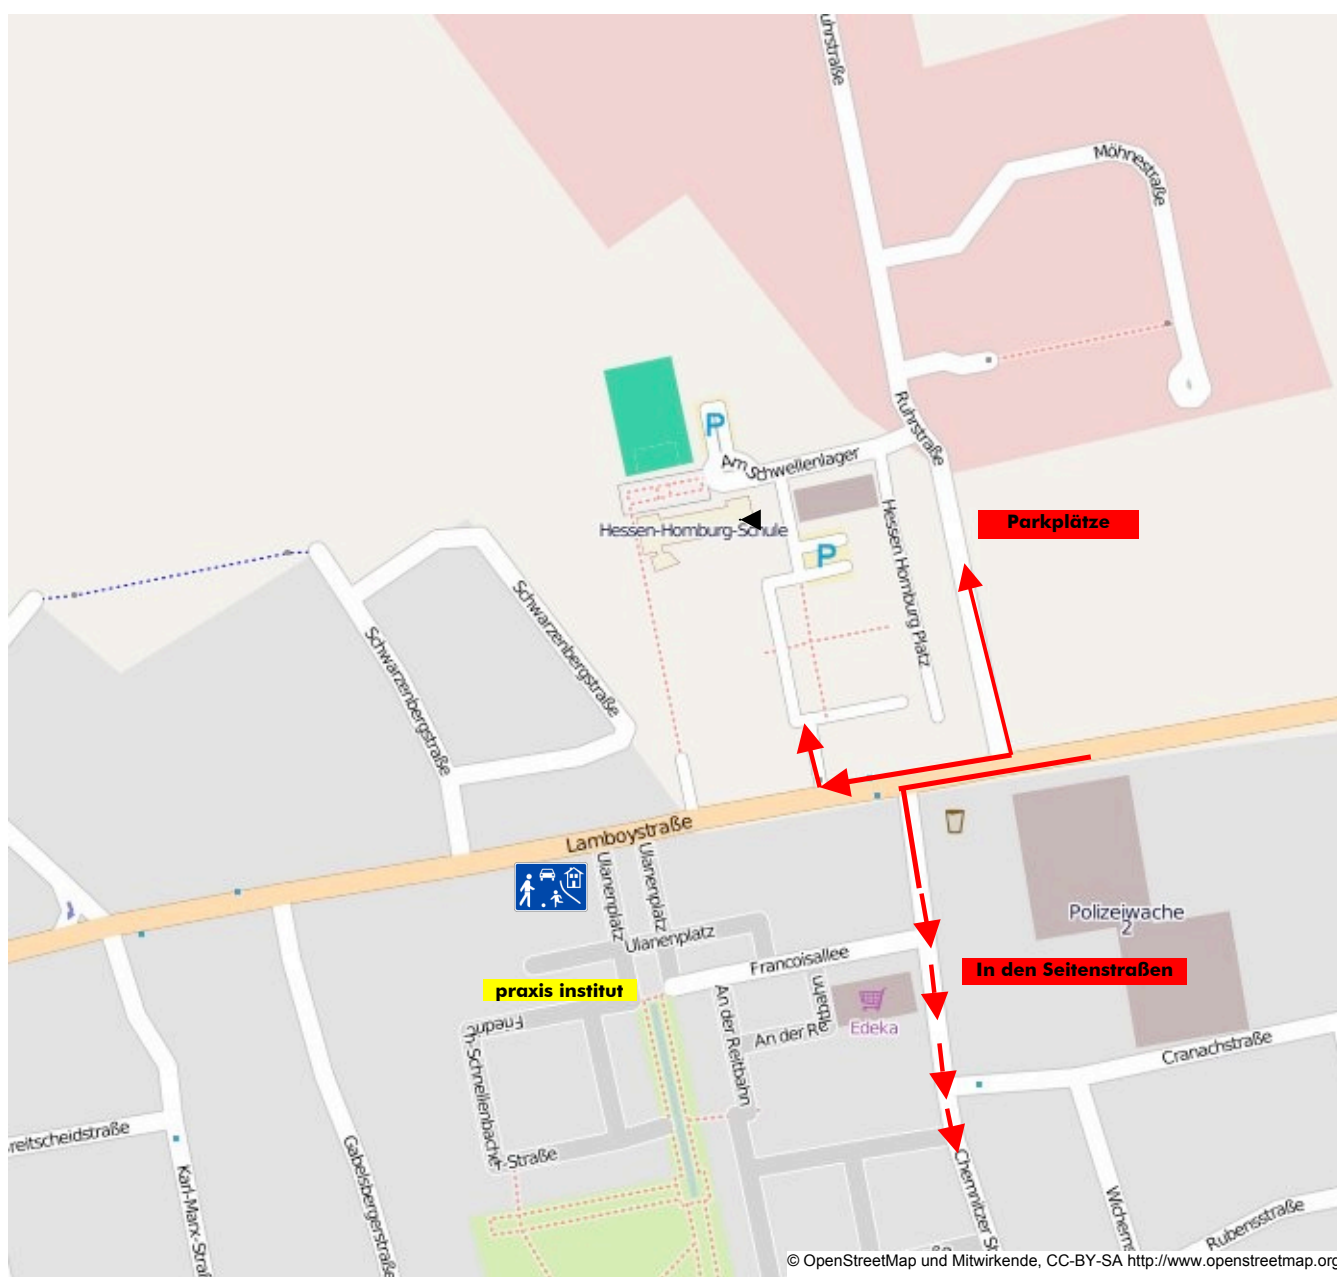

Parkplatzhinweise

Wir haben einige praxis-institut-Parkplätze hinter dem Haus (gekennzeichnet durch Schilder "praxis"), allerdings reichen diese nicht für alle Besucher aus. Weitere Parkmöglichkeiten finden Sie in den Seitenstraßen und auf der gegenüberliegenden Straßenseite der Lamboystraße rund um den Hessen-Homburg-Gebäudekomplex, nur wenige Minuten zu Fuß bis zum Institut. Bitte nutzen Sie lediglich unsere oder öffentlich ausgeschriebene Parkplätze, parken Sie bitte nicht auf den privaten Parkplätzen unserer Nachbarfirmen Firmengruppe Krebs Ulanenplatz 6, FAW Ulanenplatz 11 und UP12 Ulanenplatz 12!

Ein wichtiger Hinweis: Der Bereich rund um den Ulanenplatz ist ein verkehrsberuhigter Bereich, das Parken ist daher außerhalb der dafür gekennzeichneten Flächen unzulässig, ausgenommen zum Ein- oder Aussteigen, zum Be- oder Entladen. Wir weisen dringend darauf hin, da hier oft Verkehrskontrollen durchgeführt, und mehrmals die Woche "Knöllchen" verteilt werden.