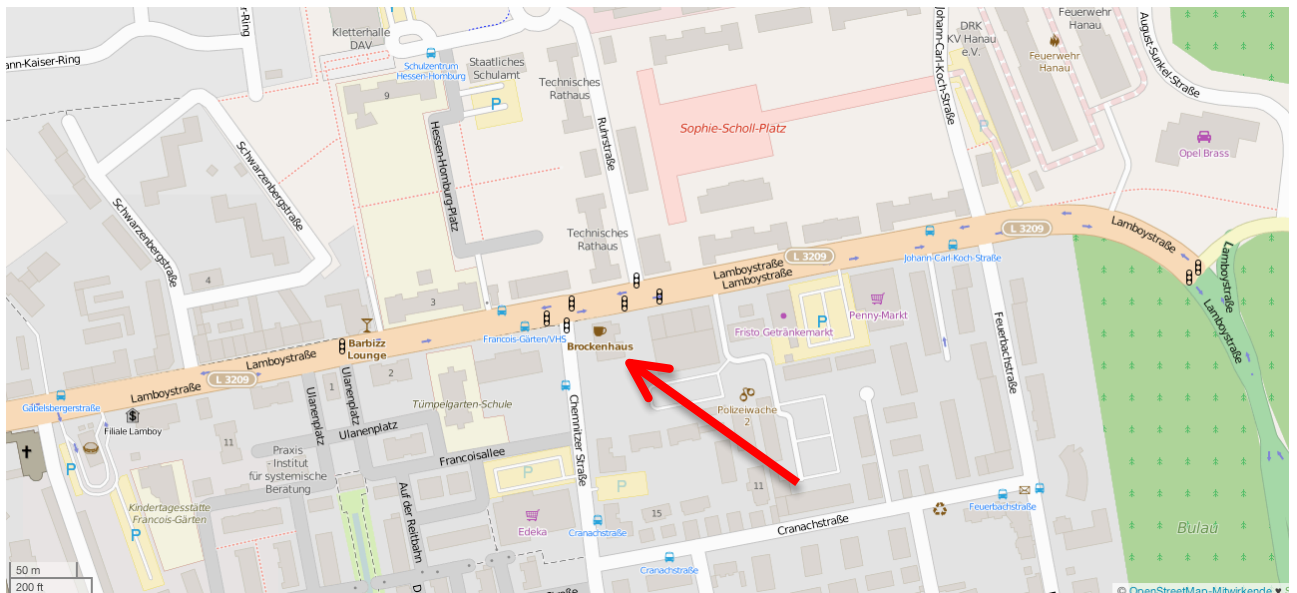

## Vom Hanauer Kreuz kommend:

Nehmen Sie die A66 Richtung Frankfurt. An der Abfahrt Erlensee/Hanau in Richtung Hanau Stadtmitte auf die B8 abfahren. An der ersten Abfahrt Hanau/Lamboy die B8 gleich wieder verlassen. Dem Straßenverlauf folgen. Nach einer Linkskurve befinden Sie sich in der Lamboystrasse. Das Brockenhaus liegt nach etwa 300 m auf der linken Seite.

## Von Frankfurt (A66) aus kommend:

Nach der Abfahrt Hanau Nord an der Abfahrt Erlensee/Hanau in Richtung Hanau Stadtmitte auf die B8 abfahren. An der ersten Abfahrt Hanau/Lamboy die B8 gleich wieder verlassen. Dem Straßenverlauf folgen. Nach einer Linkskurve befinden Sie sich in der Lamboystrasse. Das Brockenhaus liegt nach etwa 300 m auf der linken Seite.

## Aus Stadtmitte Hanau kommend:

Beschilderung Richtung Lamboy folgen. Wenn Sie die Wilhemsbrücke (Kinzig) überquert haben, sind Sie in der Lamboystrasse, der Sie ca. 800 m folgen. Das Brockenhaus liegt auf der rechten Seite.

**Parkplätze** befinden sich direkt am Brockenhaus; die Einfahrt führt über die Chemnitzer Strasse.