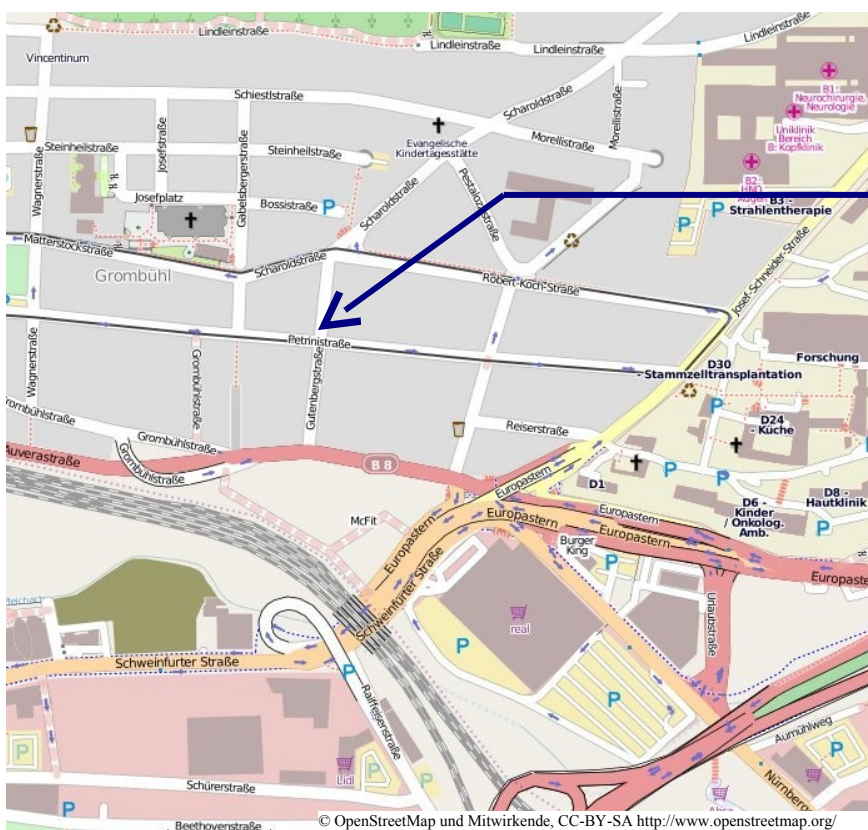

Anfahrt zum Felix-Fechenbach-Haus in Würzburg

Gutenbergstr. 11 97080 Würzburg

Mit dem Auto...

Aus Norden kommend:
Anschlussstelle Würzburg/Estenfeld
rechts auf die B 19 in Richtung
Würzburg, an der Ausfahrt
Greinbergknoten rechts abbiegen
und dem Straßenverlauf der B 8
folgen, nach der Ausfahrt
Europastern rechts in Richtung
Marktheidenfeld/Stadtring/
Heidelberg weiter fahren, nach ca.
500m rechts in die Gutenbergstr.
abbiegen.

Von der B 19 kommend:
Ausfahrt Greinbergknoten rechts
auf die B 8, nach 360m auf die
B 8 / Schweinfurterstr. wenden,
nach 50m rechts abbiegen und
auf B 8 bleiben, rechts auf die
Gutenbergstr. abbiegen

An der Ecke B 8 / Gutenbergstr.
befindet sich ein günstiges
Parkhaus.

Mit der Bahn vom Hauptbahnhof...

Straßenbahnlinie 1 oder 5 Richtung
Grombühl

Haltestelle „Pitrinistraße“
aussteigen. Das Felix-
Fechenbachhaus befindet sich an
der Ecke Pitrinistraße /
Gutenbergstraße.